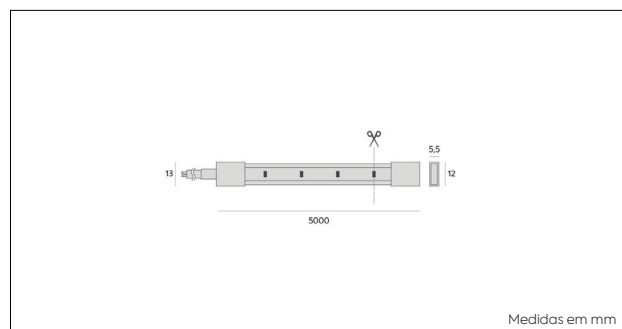

## FITA LED | LP

Rolo com 5 metros

Flexibilidade empírica na aplicação com três temperaturas de cor e a compatibilidade na tensão de alimentação em 12V, oferece qualidade superior e garantia de tranquilidade onde especificado ou aplicada.

Ref.: FTL.0225.S

Materialis

Fita LED flexível de uso externo

### Dados técnicos

Potência	10W/m
Fluxo lum. LED	768/m
Eficácia luminosa	80lm/W
Temperatura de cor	2700
Facho	120°
Tensão Nominal	24V
IRC	>92
SDCM	<5 Steps
Classe	III
Vida útil	36.000h
Grau de proteção	IP67
Garantia	3 anos