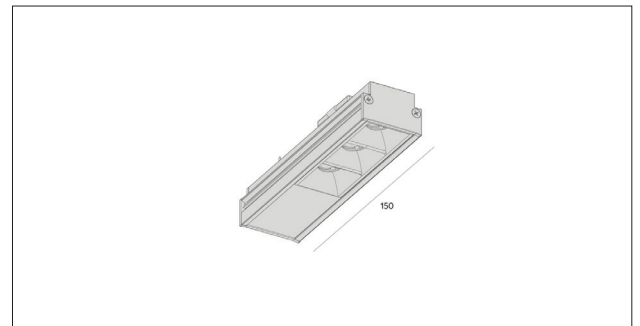

DO-IT | LH Pontual

A linha Do-it é a evolução da iluminação linear, hoje uma tendência no segmento de projetos de iluminação, porém a Interlight foi além de uma iluminação linear, integrando ao sistema de módulos iluminação pontual, difusa, assimétrica, dentre diversas opções de fachos, potências, temperatura de cor e até integração de luminárias pendentes e projetores. O nome Do-it, sugere faça você, remetendo a praticidade e versatilidade desse sistema com encaixe simples e de fácil ajuste, juntamente com a gama de opções existentes. Feito no Brasil e com a garantia Interlight de 05 anos.

Ref.: 5200.AB.S

Materiais

Corpo em alumínio extrudado
Refletor em policarbonato metalizado
Pintura eletrostática a pó poliester

Cores

Branco microtexturizado (BM)
Preto microtexturizado (PM)

Dados técnicos