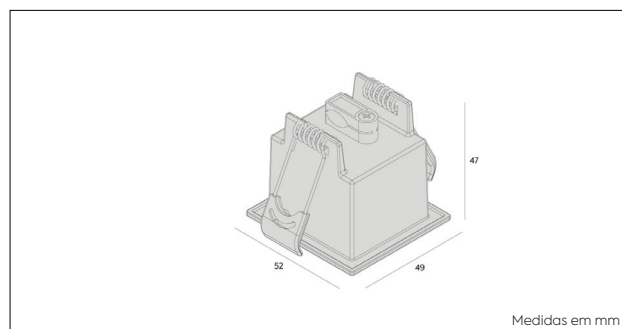

PICCO | LP

Embutido de teto

O produto com ótica miniaturizada, proporciona alto conforto visual. Sem o uso de estruturas robustas, mas sim amplas oportunidades de versões. Inovação na sua simplicidade, a linha picco é o resultado de um processo integrado envolvendo várias disciplinas: ciência da iluminação, tecno-

Ref.: 4591.AB.S

Materiais

Corpo em alumínio Injetado
Refletor em policarbonato metalizado
Pintura eletrostática a pó poliéster

Cores

Branco Microtexturizado (BM)
Preto Microtexturizado (PM)

Dados técnicos

Potência	2,5WW
Fluxo lum. LED	170lm
Fluxo lum. luminária	135lm
Eficácia luminosa	54lm/W
Temperatura de cor	2700K
Facho	34°
IRC	>90
SDCM	<3 Steps
Tensão	100~240Vac
Frequência	50/60Hz
Fator de Potência	>0,7
Classe	III
Vida útil	35.000h
Grau de proteção	IP40
Garantia	5 anos