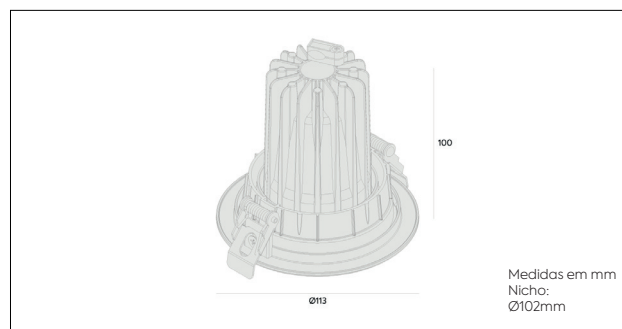

ORBITAL | LP

Embutido de teto | Spot orientável

A nova linha Orbital da Interlight oferece o aprimoramento do conforto visual, através da fonte de luz recuada, além disso, o sistema de orientação duplo, dando flexibilidade de focalização no seu projeto.

Ref.: 4312.FE.N

Materiais

Corpo em alumínio injetado
Refletor em policarbonato metalizado
Pintura eletrostática a pó poliéster

Cores

Branco microtexturizado (BM)
Preto microtexturizado (PM)

Dados técnicos

Potência	20W
Fluxo lum. LED	2415lm
Fluxo lum. luminária	1450lm
Eficácia luminosa	73lm/W
Temperatura de cor	4000K
Facho	15°
IRC	>90
SDCM	<3 Steps
Tensão	90~240Vac
Frequência	50/60Hz
Fator de Potência	>0,9
Classe	III
Vida útil	35.000h
Grau de proteção	IP40
Garantia	5 anos