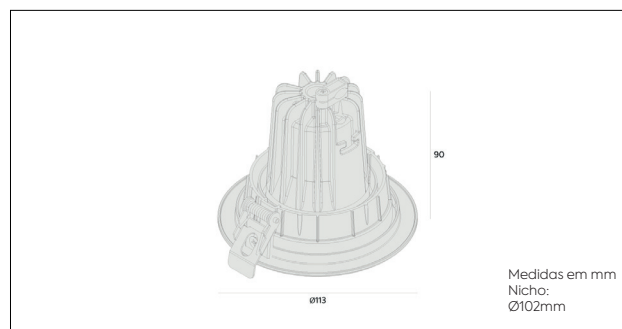

## ORBITAL | LP

Embutido de teto | Spot orientável

A nova linha Orbital da Interlight oferece o aprimoramento do conforto visual, através da fonte de luz recuada, além disso, o sistema de orientação duplo, dando flexibilidade de focalização no seu projeto.

### Dados técnicos

Potência	10W
Fluxo lum. LED	1090lm
Fluxo lum. luminária	650lm
Eficácia luminosa	65lm/W
Temperatura de cor	3000K
Facho	15°
IRC	>90
SDCM	<3 Steps
Tensão	90~240Vac
Frequência	50/60Hz
Fator de Potência	>0,9
Classe	III
Vida útil	35.000h
Grau de proteção	IP40
Garantia	5 anos