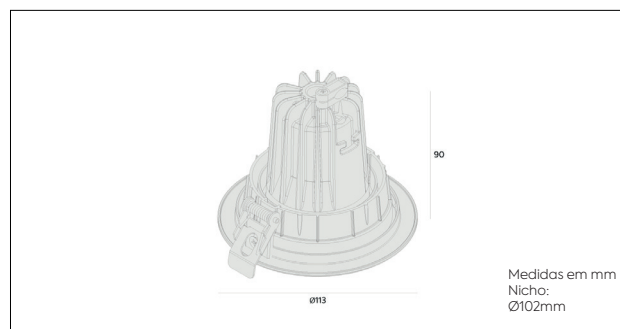

## ORBITAL | LP

Embutido de teto | Spot orientável

A nova linha Orbital da Interlight oferece o aprimoramento do conforto visual, através da fonte de luz recuada, além disso, o sistema de orientação duplo, dando flexibilidade de focalização no seu projeto.

### Dados técnicos

Potência	6W
Fluxo lum. LED	740lm
Fluxo lum. luminária	450lm
Eficácia luminosa	75lm/W
Temperatura de cor	4000K
Facho	15°
IRC	>90
SDCM	<3 Steps
Tensão	90~240Vac
Frequência	50/60Hz
Fator de Potência	>0,9
Classe	III
Vida útil	35.000h
Grau de proteção	IP40
Garantia	5 anos