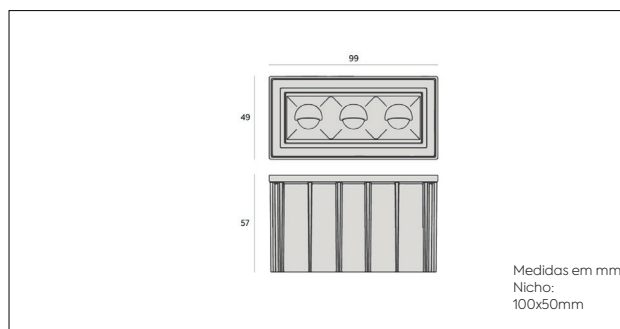

PICO PISO | LP

Embutido de piso

Ilumine seus espaços com conforto e elegância. A picco piso proporciona uma iluminação livre de ofuscamentos. Desfrute de uma luz suave e direcionada, perfeita para criar ambientes acolhedores. Sinta a diferença que uma iluminação bem projetada pode fazer em seu ambiente. Evita o ofusca-

Ref.: 3625.EL.S

Materiais

Corpo em alumínio injetado
Refletor em policarbonato metalizado
Pintura eletrostática a pó poliéster

Cores

Preto microtexturizado (PM)
Marrom Corten (MC)

Dados técnicos

| | |
|----------------------|------------|
| Potência | 7W |
| Fluxo lum. LED | 370lm |
| Fluxo lum. luminária | 135lm |
| Eficácia luminosa | 40lm/W |
| Temperatura de cor | 2700K |
| Facho | 10x35° |
| IRC | >95 |
| SDCM | <2 Steps |
| Tensão | 100~240Vac |
| Frequência | 50/60Hz |
| Fator de Potência | >0,5 |
| Classe | I |
| Vida útil | 25.000h |
| Grau de proteção | IP65 |
| Garantia | 5 anos |