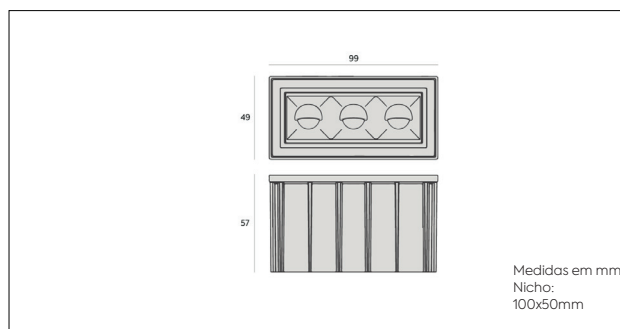

PICO PISO | LP

Embutido de piso

Ilumine seus espaços com conforto e elegância. A picco piso proporciona uma iluminação livre de ofuscamentos. Desfrute de uma luz suave e direcionada, perfeita para criar ambientes acolhedores. Sinta a diferença que uma iluminação bem projetada pode fazer em seu ambiente. Evita o ofusca-

Ref.: 3625.EL.N

Materiais

Corpo em alumínio injetado
Refletor em policarbonato metalizado
Pintura eletrostática a pó poliéster

Cores

Preto microtexturizado (PM)
Marrom Corten (MC)

Dados técnicos

Potência	7W
Fluxo lum. LED	405lm
Fluxo lum. luminária	190lm
Eficácia luminosa	44lm/W
Temperatura de cor	4000K
Facho	10x35°
IRC	>95
SDCM	<2 Steps
Tensão	100~240Vac
Frequência	50/60Hz
Fator de Potência	>0,5
Classe	I
Vida útil	25.000h
Grau de proteção	IP65
Garantia	5 anos