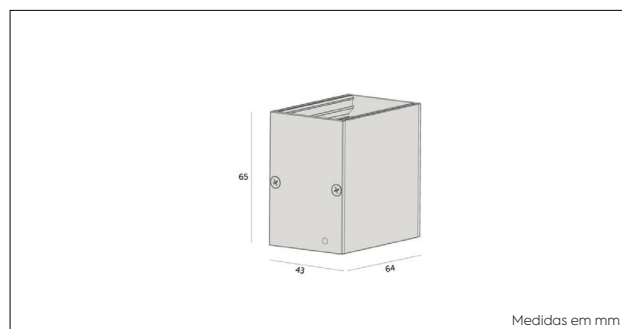

PICCO | LP

Sobrepor

O produto com ótica miniaturizada, proporciona alto conforto visual. Sem o uso de estruturas robustas, mas sim amplas oportunidades de versões. Inovação na sua simplicidade, a linha picco é o resultado de um processo integrado envolvendo várias disciplinas: ciência da iluminação, tecno-

Ref.: 2791.AB.S

Materiais

Corpo em alumínio extrudado
Refletor em policarbonato metalizado
Pintura eletrostática a pó poliéster

Cores

Branco Microtexturizado (BM)
Preto Microtexturizado (PM)

Dados técnicos