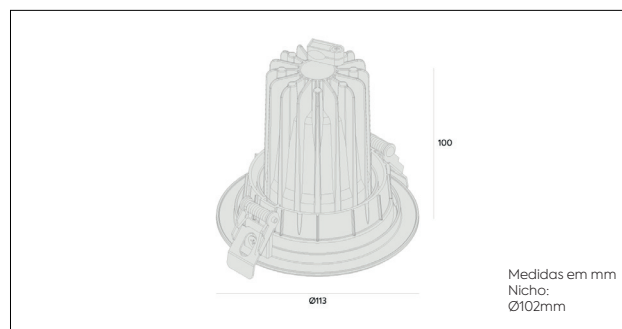

ORBITAL | LP

Embutido de teto | Spot orientável

A nova linha Orbital da Interlight oferece o aprimoramento do conforto visual, através da fonte de luz recuada, além disso, o sistema de orientação duplo, dando flexibilidade de focalização no seu projeto.

Ref.: 4312.AB.N

Materiais

Corpo em alumínio injetado
Refletor em policarbonato metalizado
Pintura eletrostática a pó poliéster

Cores

Branco microtexturizado (BM)
Preto microtexturizado (PM)

Dados técnicos

Potência	20W
Fluxo lum. LED	2415lm
Fluxo lum. luminária	1450lm
Eficácia luminosa	73lm/W
Temperatura de cor	4000K
Facho	36°
IRC	>90
SDCM	<3 Steps
Tensão	90~240Vac
Frequência	50/60Hz
Fator de Potência	>0,9
Classe	III
Vida útil	35.000h
Grau de proteção	IP40
Garantia	5 anos